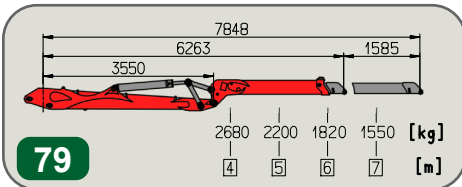

82

79

ООО МаркетГруппБел
пр. Партизанский, 8
220033, г. Минск

T: +375 29 384-11-22
E: info@mgbel.org

mgbel.org

	L120K
.79	3700
.82	4060
.83	4130
.96	3550

	.79	.82	.83	.96	K	
Tm	kNm	114	110	115		107
	°	425	425	425		425
Q	l/min	1x70 / 2x60 / 1x150LS				
	MPa	25	25	25		25
	mm	7778	8160	8228		9537
	kNm	26	26	26		26
	mm	1585	2300	1585		3200
	kg	2270	2327	2285		2366