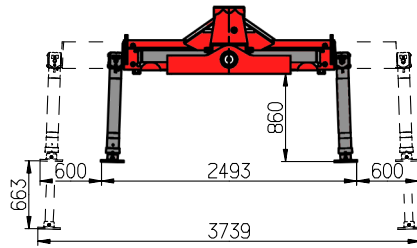

“EM”

ООО МаркетГруппБел
пр. Партизанский, 8
220033, г. Минск

T: +375 29 384-11-22
E: info@mgbel.org

mgbel.org

	L120K
.79	3700
.82	4060
.83	4130
.96	3550

	.79	.82	.83	.96	K	
Tm	kNm	114	110	115		107
	°	425	425	425		425
Q	l/min	1x70 / 2x60 / 1x150LS				
	MPa	25	25	25		25
	mm	7778	8160	8228		9537
	kNm	26	26	26		26
	mm	1585	2300	1585		3200
	kg	2270	2327	2285		2366