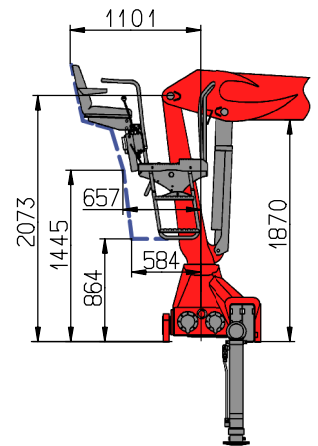

“N”

ООО МаркетГруппБел
пр. Партизанский, 8
220033, г. Минск

T: +375 29 384-11-22
E: info@mgbel.org

mgbel.org

	L120K
.79	3700
.82	4060
.83	4130
.96	3550

	.79	.82	.83	.96	K	
Tm	kNm	114	110	115		107
	°	425	425	425		425
Q	l/min	1x70 / 2x60 / 1x150LS				
	MPa	25	25	25		25
	mm	7778	8160	8228		9537
	kNm	26	26	26		26
	mm	1585	2300	1585		3200
	kg	2270	2327	2285		2366