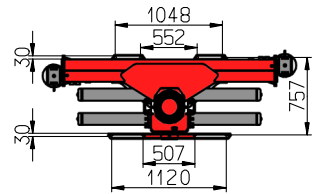

83

ООО МаркетГруппБел
пр. Партизанский, 8
220033, г. Минск

T: +375 29 384-11-22
E: info@mgbel.org

mgbel.org

	L120K
.79	3700
.82	4060
.83	4130
.96	3550

	.79	.82	.83	.96	K	
Tm	kNm	114	110	115		107
	°	425	425	425		425
Q	l/min	1x70 / 2x60 / 1x150LS				
	MPa	25	25	25		25
	mm	7778	8160	8228		9537
	kNm	26	26	26		26
	mm	1585	2300	1585		3200
	kg	2270	2327	2285		2366