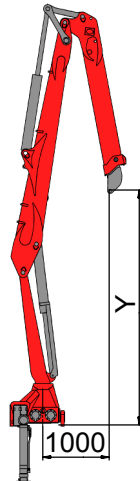

ООО МаркетГруппБел
пр. Партизанский, 8
220033, г. Минск

T: +375 29 384-11-22
E: info@mgbel.org

mgbel.org

	L120K
.79	3700
.82	4060
.83	4130
.96	3550

	.79	.82	.83	.96	K	
Tm	kNm	114	110	115		107
	°	425	425	425		425
Q	l/min	1x70 / 2x60 / 1x150LS				
	MPa	25	25	25		25
	mm	7778	8160	8228		9537
	kNm	26	26	26		26
	mm	1585	2300	1585		3200
	kg	2270	2327	2285		2366