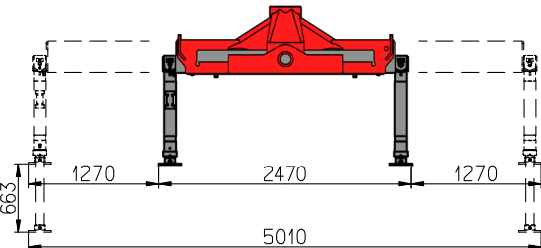

“DM”

ООО МаркетГруппБел
пр. Партизанский, 8
220033, г. Минск

T: +375 29 384-11-22
E: info@mgbel.org

mgbel.org

	L120K
.79	3700
.82	4060
.83	4130
.96	3550

	.79	.82	.83	.96	K	
Tm	kNm	114	110	115		107
	°	425	425	425		425
Q	l/min	1x70 / 2x60 / 1x150LS				
	MPa	25	25	25		25
	mm	7778	8160	8228		9537
	kNm	26	26	26		26
	mm	1585	2300	1585		3200
	kg	2270	2327	2285		2366