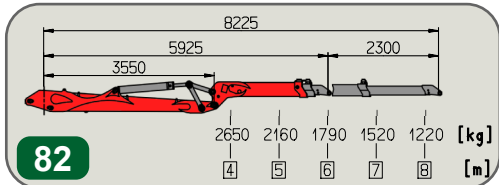

83

ООО МаркетГруппБел
пр. Партизанский, 8
220033, г. Минск

T: +375 29 384-11-22
E: info@mgbel.org

mgbel.org

	L120K
.79	3700
.82	4060
.83	4130
.96	3550

	.79	.82	.83	.96	K	
Tm	kNm	114	110	115		107
	°	425	425	425		425
Q	l/min	1x70 / 2x60 / 1x150LS				
	MPa	25	25	25		25
	mm	7778	8160	8228		9537
	kNm	26	26	26		26
	mm	1585	2300	1585		3200
	kg	2270	2327	2285		2366