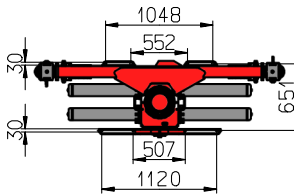

83

ООО МаркетГруппБел
пр. Партизанский, 8
220033, г. Минск

T: +375 29 384-11-22
E: info@mgbel.org

mgbel.org

	L120K
.79	3700
.82	4060
.83	4130
.96	3550

	.79	.82	.83	.96	K	
Tm	kNm	114	110	115		107
	°	425	425	425		425
Q	l/min	1x70 / 2x60 / 1x150LS				
	MPa	25	25	25		25
	mm	7778	8160	8228		9537
	kNm	26	26	26		26
	mm	1585	2300	1585		3200
	kg	2270	2327	2285		2366