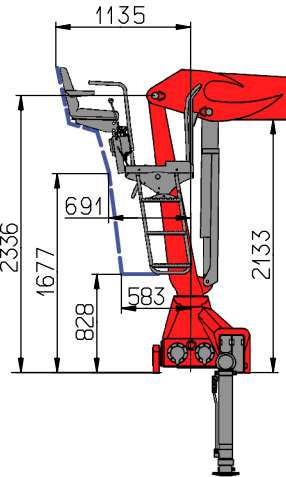

ООО МаркетГруппБел
пр. Партизанский, 8
220033, г. Минск

T: +375 29 384-11-22
E: info@mgbel.org

mgbel.org

	L120K
.79	3700
.82	4060
.83	4130
.96	3550

	.79	.82	.83	.96	K	
Tm	kNm	114	110	115		107
	°	425	425	425		425
Q	l/min	1x70 / 2x60 / 1x150LS				
	MPa	25	25	25		25
	mm	7778	8160	8228		9537
	kNm	26	26	26		26
	mm	1585	2300	1585		3200
	kg	2270	2327	2285		2366