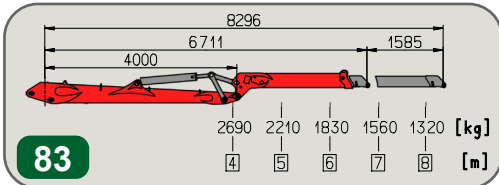

96

ООО МаркетГруппБел
пр. Партизанский, 8
220033, г. Минск

T: +375 29 384-11-22
E: info@mgbel.org

mgbel.org

	L120K
.79	3700
.82	4060
.83	4130
.96	3550

	.79	.82	.83	.96	K	
Tm	kNm	114	110	115		107
	°	425	425	425		425
Q	l/min	1x70 / 2x60 / 1x150LS				
	MPa	25	25	25		25
	mm	7778	8160	8228		9537
	kNm	26	26	26		26
	mm	1585	2300	1585		3200
	kg	2270	2327	2285		2366