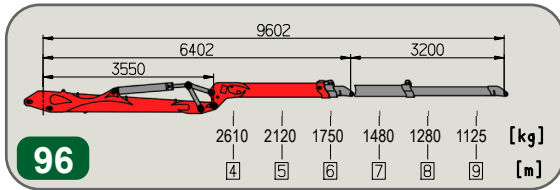

ООО МаркетГруппБел
пр. Партизанский, 8
220033, г. Минск

T: +375 29 384-11-22
E: info@mgbel.org

mgbel.org

	L120K
.79	3700
.82	4060
.83	4130
.96	3550

	.79	.82	.83	.96	K	
Tm	kNm	114	110	115		107
	°	425	425	425		425
Q	l/min	1x70 / 2x60 / 1x150LS				
	MPa	25	25	25		25
	mm	7778	8160	8228		9537
	kNm	26	26	26		26
	mm	1585	2300	1585		3200
	kg	2270	2327	2285		2366